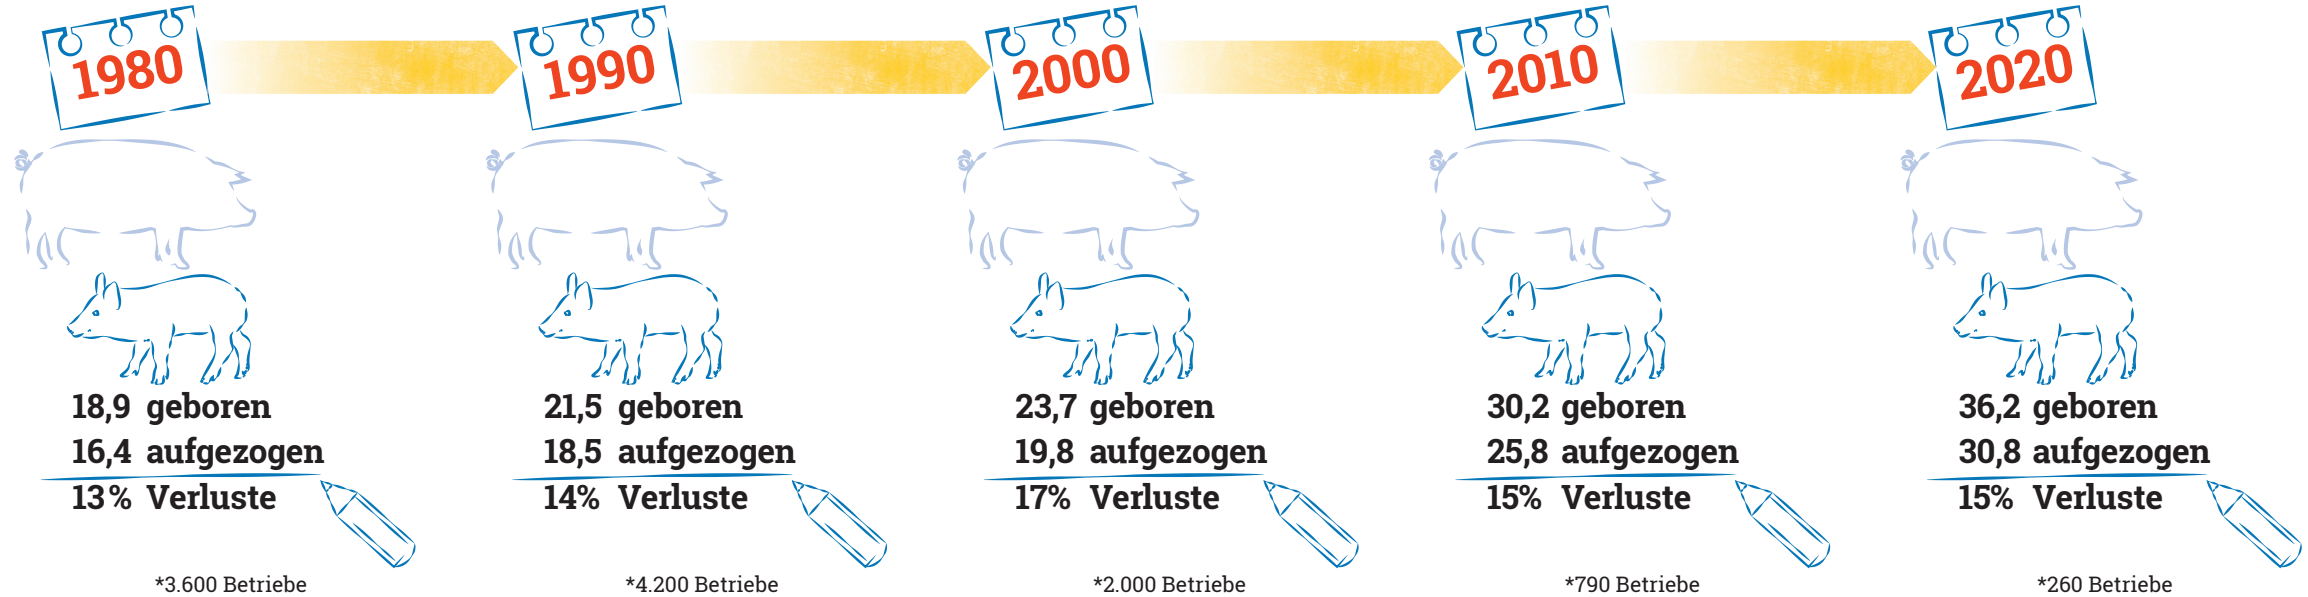

# Wie viele Ferkel zieht eine Sau im Jahr groß?

\*Anzahl Betriebe, auf denen die Daten erhoben wurden

Mehr dazu hier:

[www.zuchterfolge.de](http://www.zuchterfolge.de)

**i** Die Anzahl der aufgezogenen Ferkel je Sau und Jahr hat sich seit den 1980er Jahren fast verdoppelt. Die Ferkelverluste haben sich zunächst erhöht, jedoch in den letzten Jahren wieder verringert. Die Schwerpunkte der Zuchtunternehmen liegen in den letzten Jahren stärker auf Gesundheitsmerkmalen und Ferkelüberleben. Die Erhöhung der Anzahl Ferkel ist in den deutschen Zuchtunternehmen kein dominierendes Zuchtziel mehr.

ERFOLGSGESCHICHTE  
**TIERZUCHT**